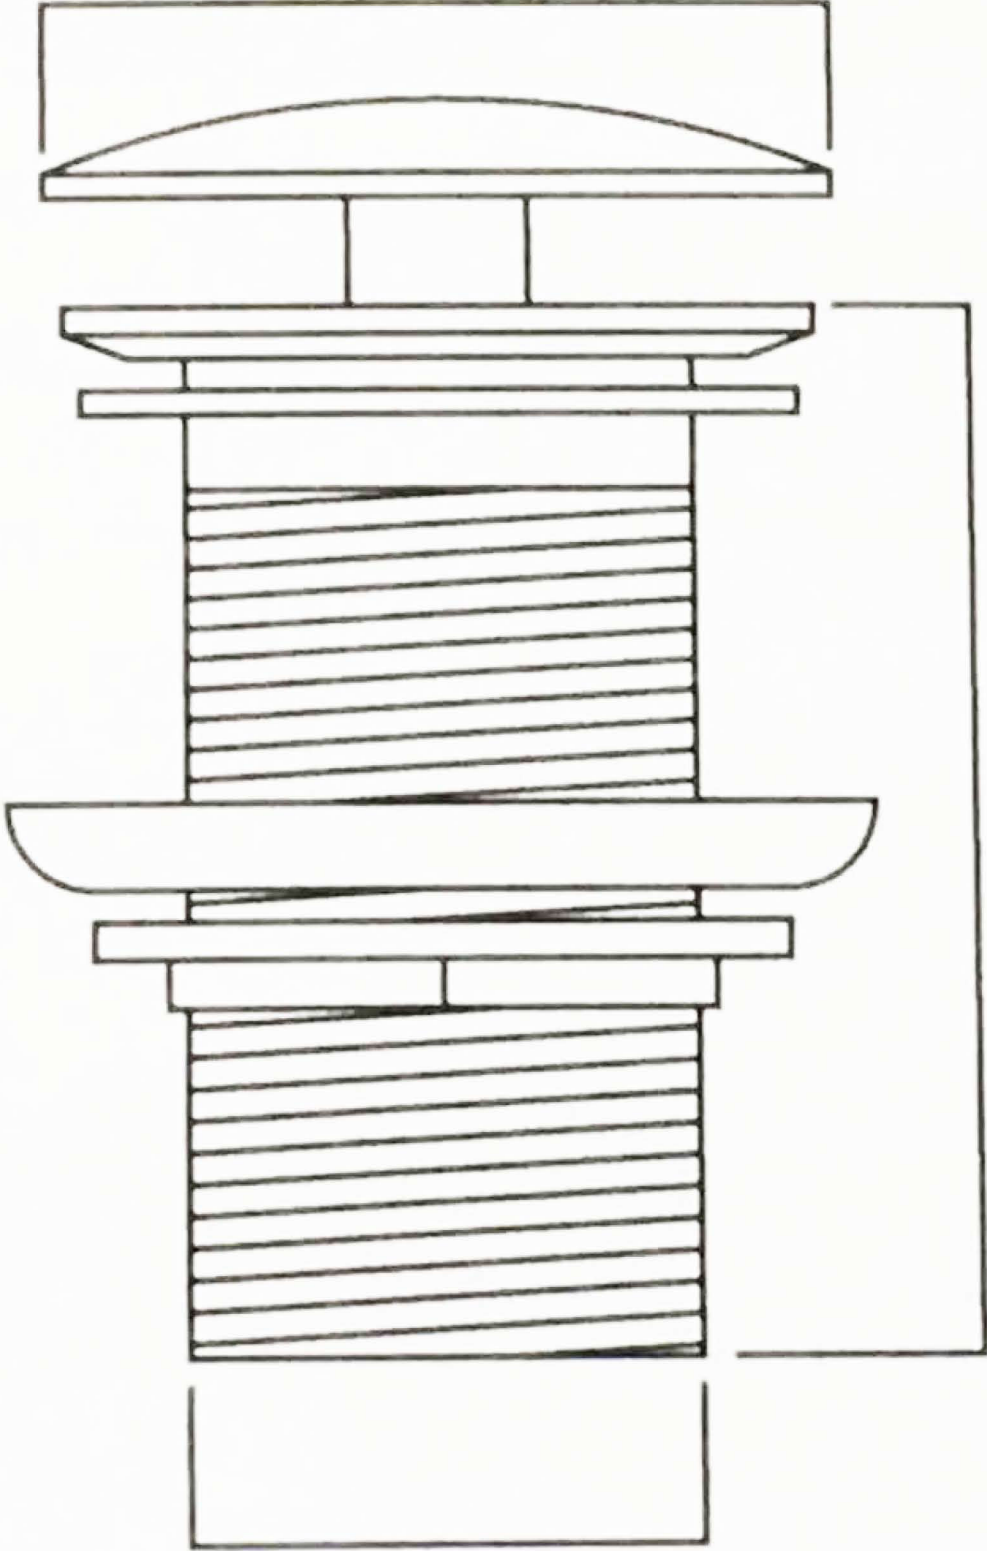

Ablaufventil Push-Klick-WBWM

Ø 66mm

78mm

1.1/4"