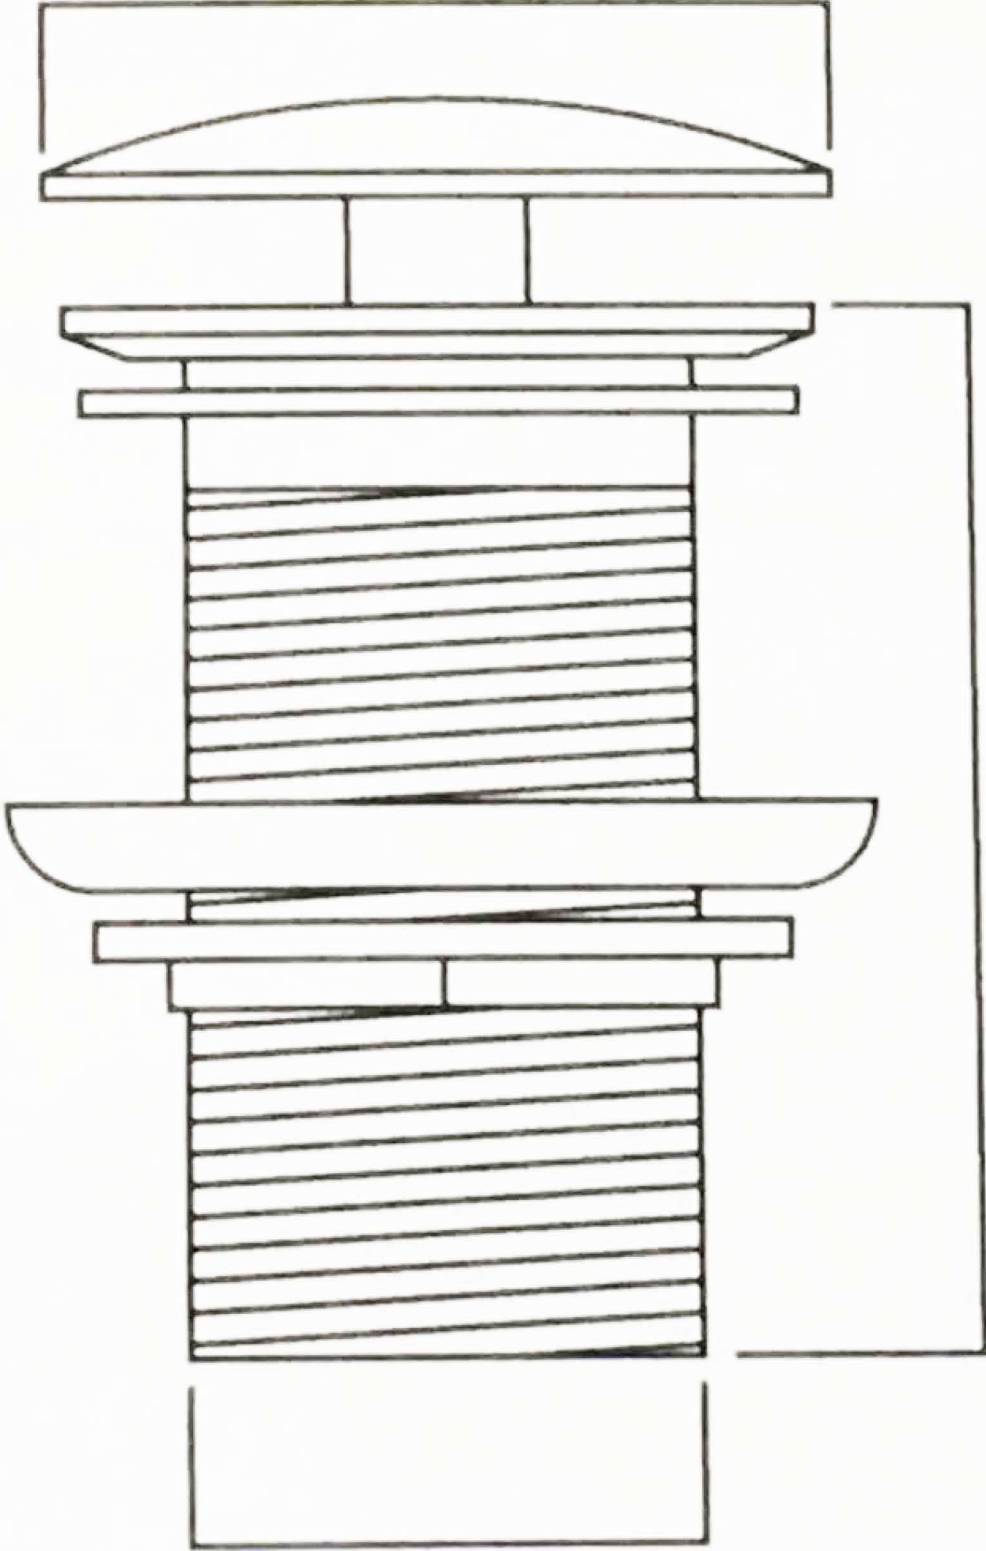

Ablaufventil Push-Klick-WBSM

Ø 66mm

78mm

1.1/4"